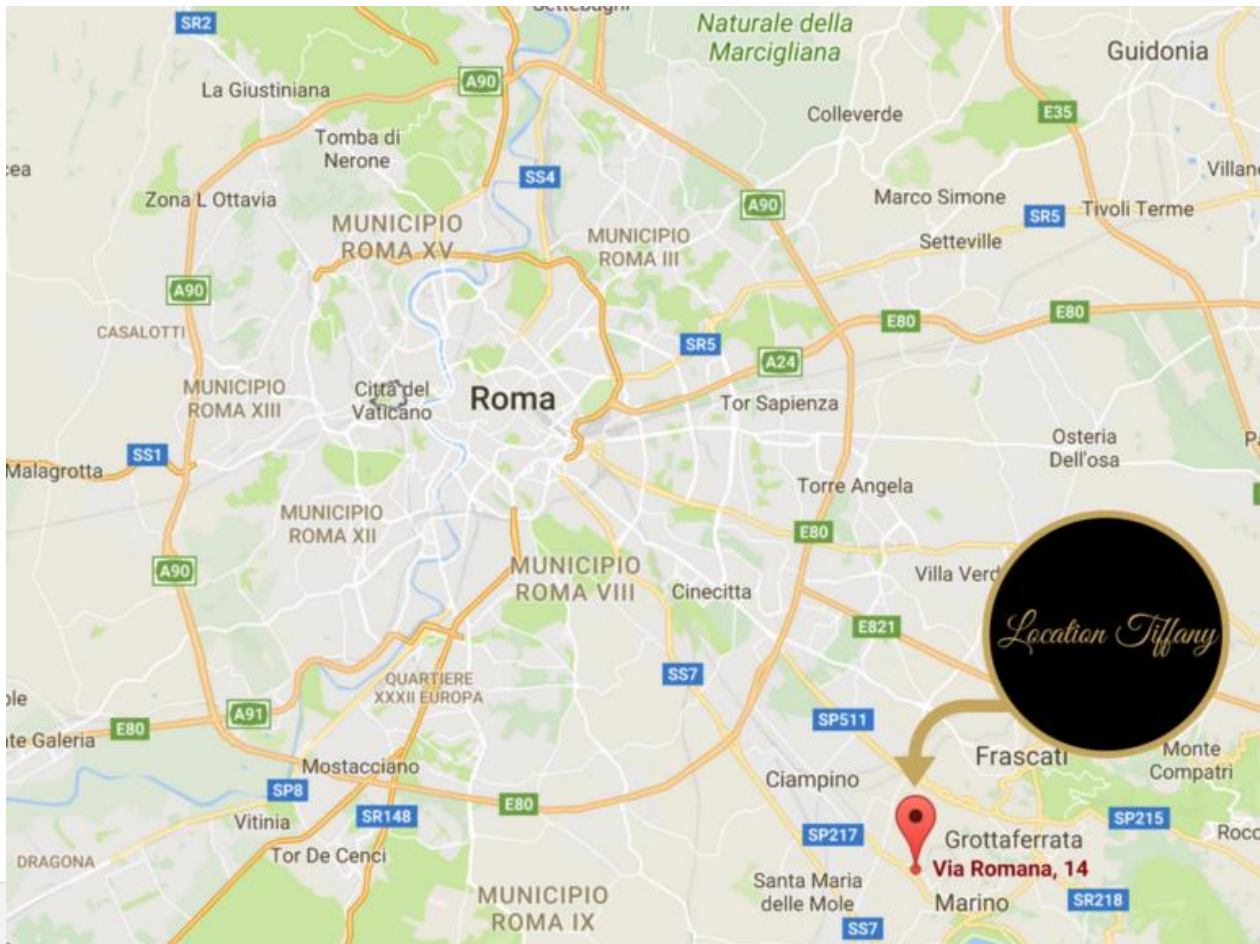

Location Tiffany – Dove Siamo

Via Romana 14 - Ciampino/Marino

Location Tiffany è in Via Romana 14, Ciampino/Marino (Roma), a 15 minuti da Roma. E' molto facile raggiungere la location, basta percorrere la Via Appia e girare per Via dei Laghi - Marino, proseguire poi fino al Km 3,400 e deviare a sinistra per Via Romana in corrispondenza della stazione ferroviaria di Pantanella, oppure all'incrocio successivo con Via Quasimodo.